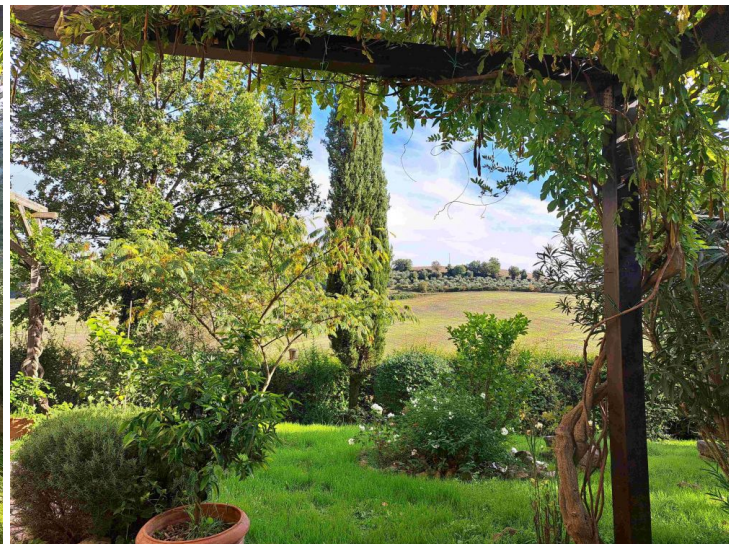

Tuscany Inside

REAL ESTATE

Agenzia TUSCANY INSIDE REAL ESTATE DI RIVIECCIO ANNA
Indirizzo: Località Aiano 30A, 53037 San Gimignano (Siena)
Telefono Cellulare: 0039 335 829 8214 - Email: info@tuscanyinside.it

Nota: Gli annunci immobiliari sono stati realizzati sulla base delle informazioni e documentazioni fornite dal proprietario. Tuscany Inside Real Estate di Anna Riviaccio non è responsabile di eventuali imprecisioni, imperfezioni o quant'altro