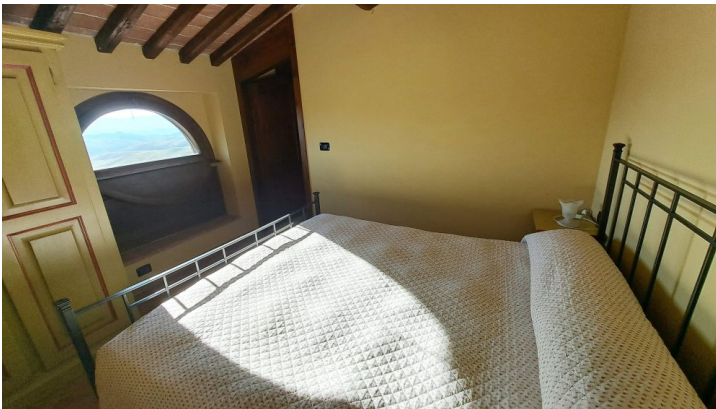

Tuscany Inside

REAL ESTATE

Agenzia TUSCANY INSIDE REAL ESTATE DI RIVIECCIO ANNA
Indirizzo: Località Aiano 30A, 53037 San Gimignano (Siena)
Telefono Cellulare: 0039 335 829 8214 - Email: info@tuscanyinside.it

Nota: Gli annunci immobiliari sono stati realizzati sulla base delle informazioni e documentazioni fornite dal proprietario. Tuscany Inside Real Estate di Anna Riviaccio non è responsabile di eventuali imprecisioni, imperfezioni o quant'altro