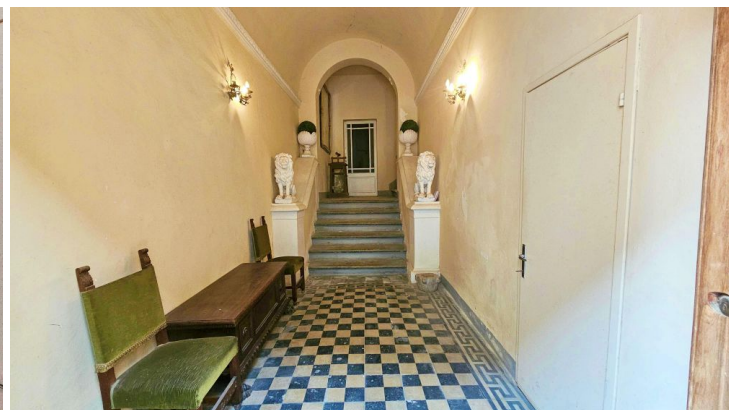

Tuscany Inside

REAL ESTATE

Agenzia TUSCANY INSIDE REAL ESTATE DI RIVIECCIO ANNA
Indirizzo: Località Aiano 30A, 53037 San Gimignano (Siena)
Telefono Cellulare: 0039 335 829 8214 - Email: info@tuscanyinside.it

Nota: Gli annunci immobiliari sono stati realizzati sulla base delle informazioni e documentazioni fornite dal proprietario. Tuscany Inside Real Estate di Anna Riviaccio non è responsabile di eventuali imprecisioni, imperfezioni o quant'altro