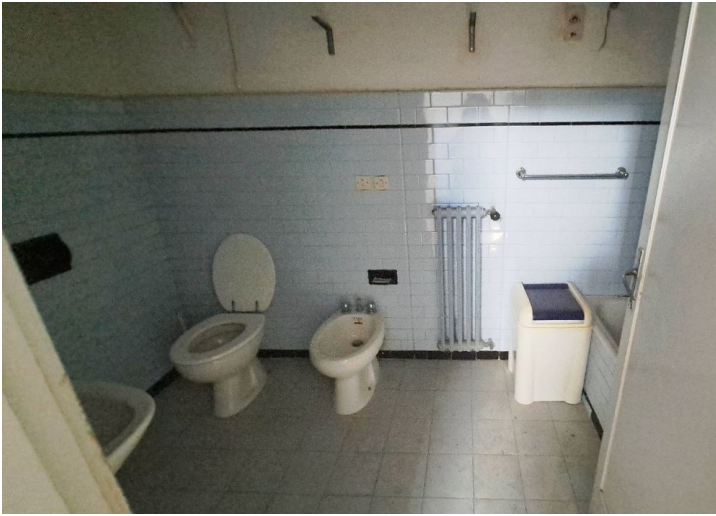

Tuscany Inside

REAL ESTATE

Agenzia TUSCANY INSIDE REAL ESTATE DI RIVIECCIO ANNA
Indirizzo: Località Aiano 30A, 53037 San Gimignano (Siena)
Telefono Cellulare: 0039 335 829 8214 - Email: info@tuscanyinside.it

Nota: Gli annunci immobiliari sono stati realizzati sulla base delle informazioni e documentazioni fornite dal proprietario. Tuscany Inside Real Estate di Anna Riviaccio non è responsabile di eventuali imprecisioni, imperfezioni o quant'altro