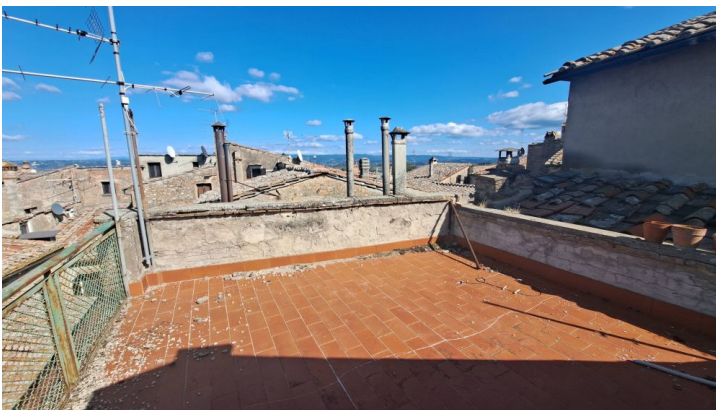

Tuscany Inside

REAL ESTATE

Agenzia TUSCANY INSIDE REAL ESTATE DI RIVIECCIO ANNA
Indirizzo: Località Aiano 30A, 53037 San Gimignano (Siena)
Telefono Cellulare: 0039 335 829 8214 - Email: info@tuscanyinside.it

Nota: Gli annunci immobiliari sono stati realizzati sulla base delle informazioni e documentazioni fornite dal proprietario. Tuscany Inside Real Estate di Anna Riviaccio non è responsabile di eventuali imprecisioni, imperfezioni o quant'altro

DATI GEOGRAFICI

Comune	San Gimignano
Provincia	Siena
Regione	Toscana
Stato	Italy
Zona	Centro

CARATTERISTICHE IMMOBILE

Classe energetica	G, lpe 396.33 kWh/m² anno
m²	335
Vani	N. 9
Camere	N. 4
Servizi	N. 3
Terrazzi	N. 2
Cantine	N. 1 / m² 20

PIANI / ACCESSI

N. Piani	4
Ingresso indipendente	Sì

GIARDINI E TERRENI

Giardini	m² 20 / Corte interna