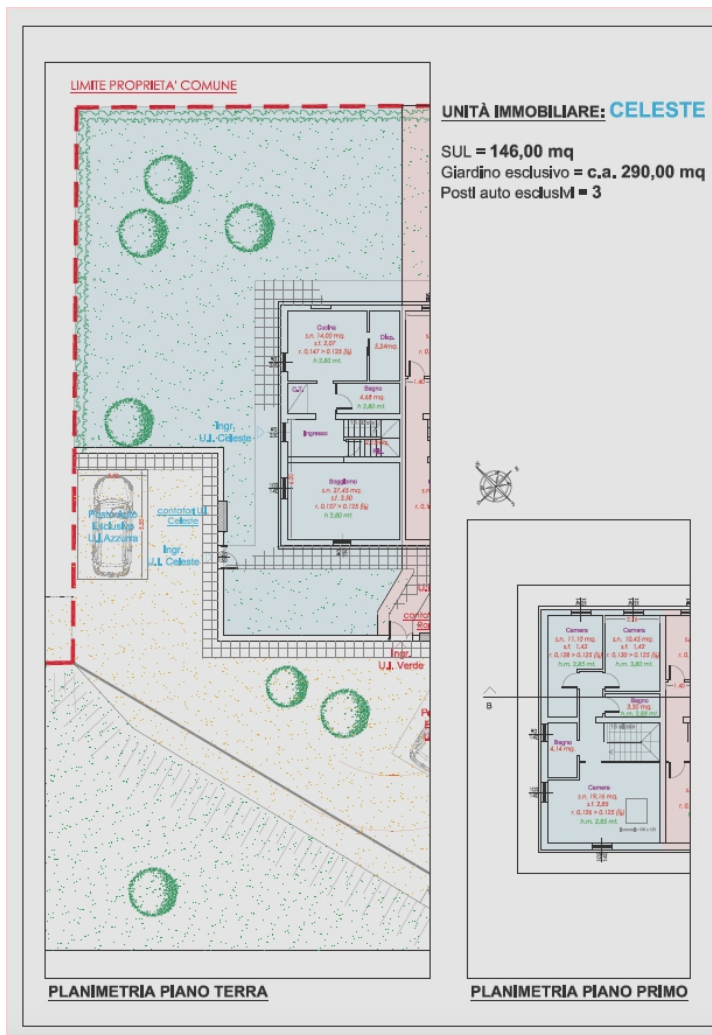

Tuscany Inside

REAL ESTATE

Agenzia TUSCANY INSIDE REAL ESTATE DI RIVIECCIO ANNA
Indirizzo: Località Aiano 30A, 53037 San Gimignano (Siena)
Telefono Cellulare: 0039 335 829 8214 - Email: info@tuscanyinside.it

Nota: Gli annunci immobiliari sono stati realizzati sulla base delle informazioni e documentazioni fornite dal proprietario. Tuscany Inside Real Estate di Anna Riviaccio non è responsabile di eventuali imprecisioni, imperfezioni o quant'altro