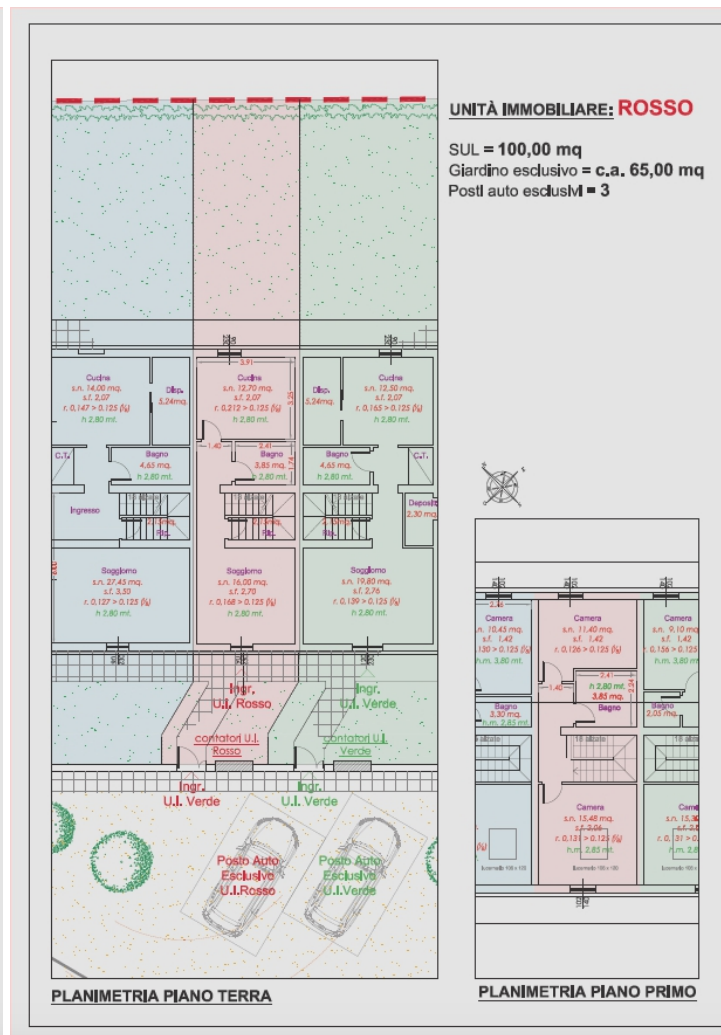

Tuscany Inside

REAL ESTATE

Agenzia TUSCANY INSIDE REAL ESTATE DI RIVIECCIO ANNA
Indirizzo: Località Aiano 30A, 53037 San Gimignano (Siena)
Telefono Cellulare: 0039 335 829 8214 - Email: info@tuscanyinside.it

Nota: Gli annunci immobiliari sono stati realizzati sulla base delle informazioni e documentazioni fornite dal proprietario. Tuscany Inside Real Estate di Anna Riviaccio non è responsabile di eventuali imprecisioni, imperfezioni o quant'altro