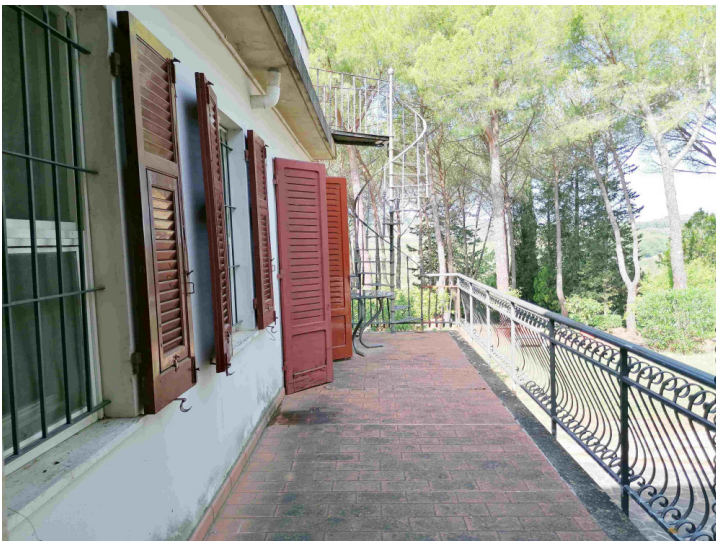

Tuscany Inside

REAL ESTATE

Agenzia TUSCANY INSIDE REAL ESTATE DI RIVIECCIO ANNA
Indirizzo: Località Aiano 30A, 53037 San Gimignano (Siena)
Telefono Cellulare: 0039 335 829 8214 - Email: info@tuscanyinside.it

Nota: Gli annunci immobiliari sono stati realizzati sulla base delle informazioni e documentazioni fornite dal proprietario. Tuscany Inside Real Estate di Anna Riviaccio non è responsabile di eventuali imprecisioni, imperfezioni o quant'altro