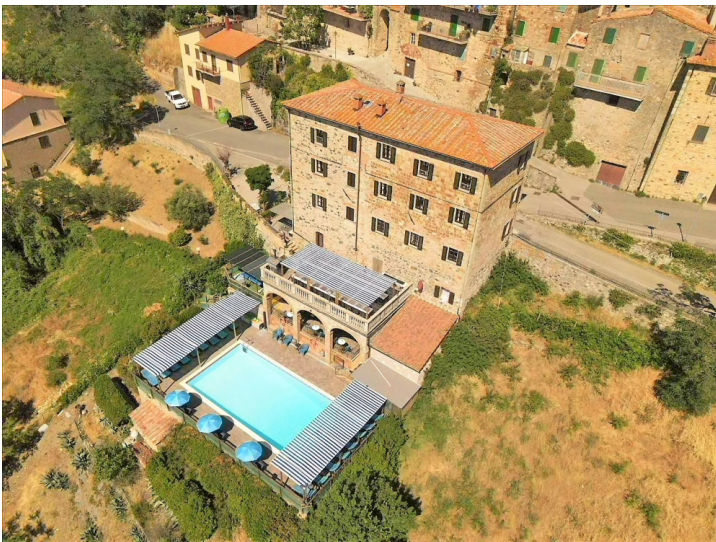

Tuscany Inside

REAL ESTATE

Agenzia TUSCANY INSIDE REAL ESTATE DI RIVIECCIO ANNA
Indirizzo: Località Aiano 30A, 53037 San Gimignano (Siena)
Telefono Cellulare: 0039 335 829 8214 - Email: info@tuscanyinside.it

Nota: Gli annunci immobiliari sono stati realizzati sulla base delle informazioni e documentazioni fornite dal proprietario. Tuscany Inside Real Estate di Anna Riviaccio non è responsabile di eventuali imprecisioni, imperfezioni o quant'altro