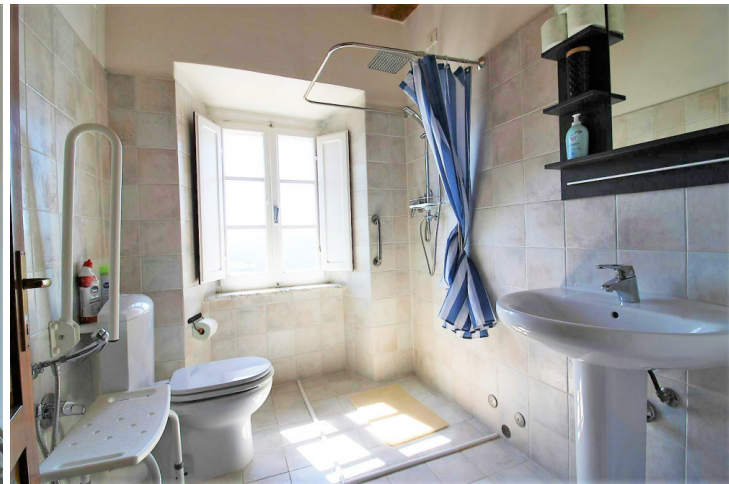

Tuscany Inside

REAL ESTATE

Agenzia TUSCANY INSIDE REAL ESTATE DI RIVIECCIO ANNA
Indirizzo: Località Aiano 30A, 53037 San Gimignano (Siena)
Telefono Cellulare: 0039 335 829 8214 - Email: info@tuscanyinside.it

Nota: Gli annunci immobiliari sono stati realizzati sulla base delle informazioni e documentazioni fornite dal proprietario. Tuscany Inside Real Estate di Anna Riviaccio non è responsabile di eventuali imprecisioni, imperfezioni o quant'altro