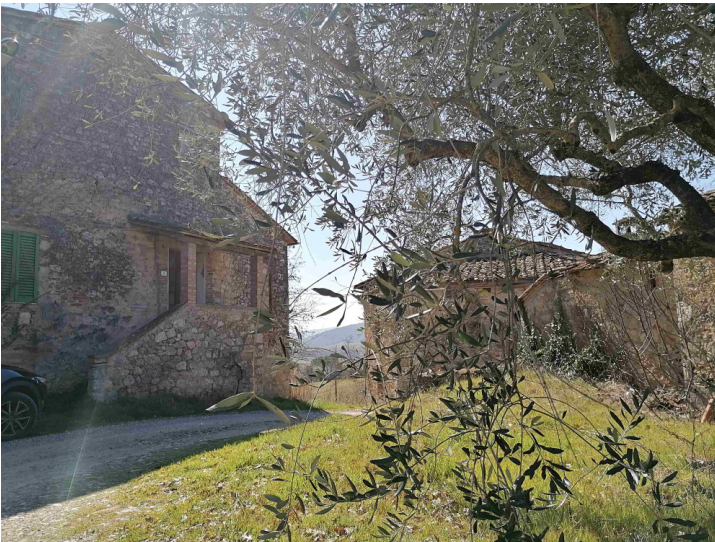

Tuscany Inside

REAL ESTATE

Agenzia TUSCANY INSIDE REAL ESTATE DI RIVIECCIO ANNA
Indirizzo: Località Aiano 30A, 53037 San Gimignano (Siena)
Telefono Cellulare: 0039 335 829 8214 - Email: info@tuscanyinside.it

Nota: Gli annunci immobiliari sono stati realizzati sulla base delle informazioni e documentazioni fornite dal proprietario. Tuscany Inside Real Estate di Anna Riviaccio non è responsabile di eventuali imprecisioni, imperfezioni o quant'altro