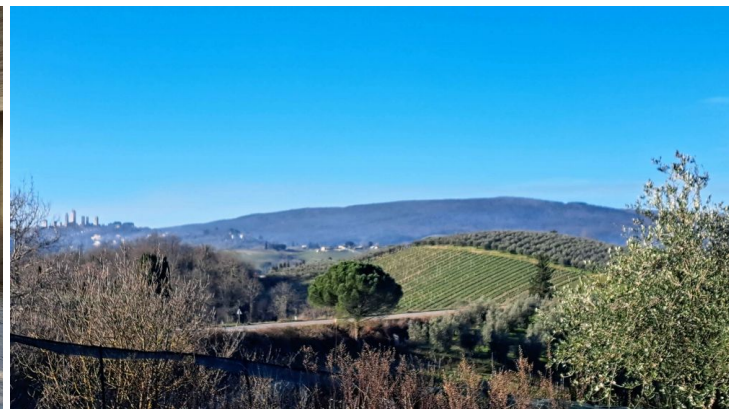

Tuscany Inside

REAL ESTATE

Agenzia TUSCANY INSIDE REAL ESTATE DI RIVIECCIO ANNA
Indirizzo: Località Aiano 30A, 53037 San Gimignano (Siena)
Telefono Cellulare: 0039 335 829 8214 - Email: info@tuscanyinside.it

Nota: Gli annunci immobiliari sono stati realizzati sulla base delle informazioni e documentazioni fornite dal proprietario. Tuscany Inside Real Estate di Anna Riviaccio non è responsabile di eventuali imprecisioni, imperfezioni o quant'altro