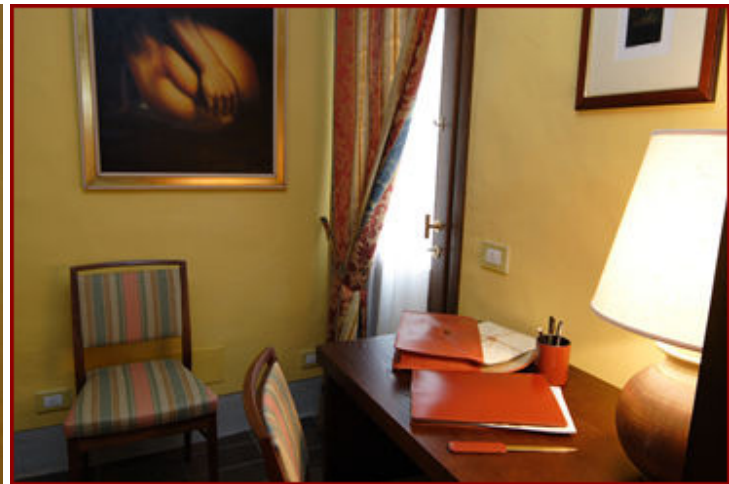

Tuscany Inside

REAL ESTATE

Agenzia TUSCANY INSIDE REAL ESTATE DI RIVIECCIO ANNA
Indirizzo: Località Aiano 30A, 53037 San Gimignano (Siena)
Telefono Cellulare: 0039 335 829 8214 - Email: info@tuscanyinside.it

Nota: Gli annunci immobiliari sono stati realizzati sulla base delle informazioni e documentazioni fornite dal proprietario. Tuscany Inside Real Estate di Anna Riviaccio non è responsabile di eventuali imprecisioni, imperfezioni o quant'altro