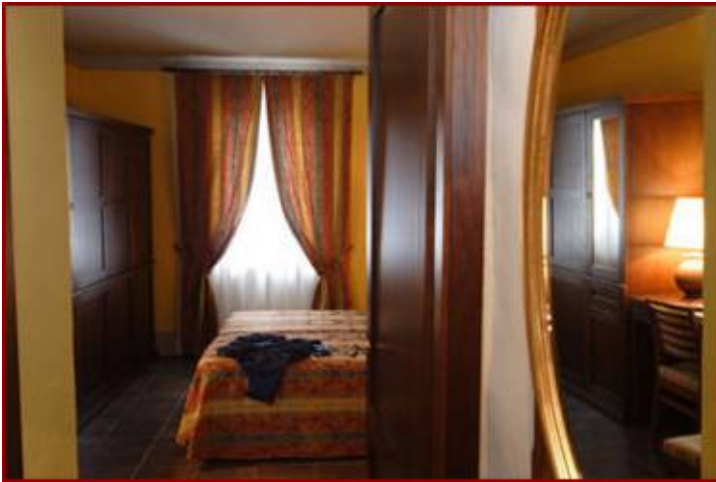

Tuscany Inside

REAL ESTATE

Agenzia TUSCANY INSIDE REAL ESTATE DI RIVIECCIO ANNA
Indirizzo: Località Aiano 30A, 53037 San Gimignano (Siena)
Telefono Cellulare: 0039 335 829 8214 - Email: info@tuscanyinside.it

Nota: Gli annunci immobiliari sono stati realizzati sulla base delle informazioni e documentazioni fornite dal proprietario. Tuscany Inside Real Estate di Anna Riviaccio non è responsabile di eventuali imprecisioni, imperfezioni o quant'altro